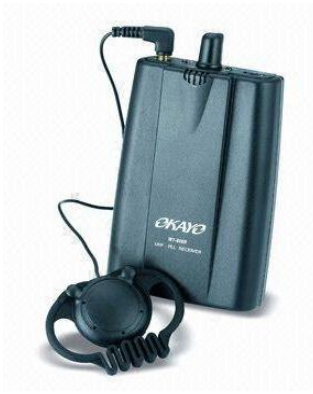

WT-808R+

เครื่องรับสัญญาณไมโครโฟนไร้สายชนิดพกพา

คุณสมบัติเฉพาะ

- เป็นเครื่องรับสัญญาณจากไมโครโฟนไร้สาย ชนิดพกพาพร้อมชุดหูฟัง
- ใช้ความถี่ในการใช้งานในย่าน 803.3-805.7 เมกกะเฮิรตซ์ (UHF)
- ระบบการรับสัญญาณแบบ PLL Single-Channel
- มีปุ่มปรับเลือกใช้ความถี่ได้ 16 ช่องความถี่
- มีปุ่มเปิด-ปิดเครื่องรับพร้อมปุ่มปรับระดับเสียงอยู่ในปุ่มเดียวกัน
- ตอบสนองความถี่ในย่าน 120-12,000 เฮิรตซ์
- มีค่าความเพี้ยนน้อยกว่า 2%
- DE-EMPHASIS 50 ไมโครเส็ค
- มีช่อง Aux Out สำหรับส่งสัญญาณไปยังอุปกรณ์ภายนอก
- มีไฟแสดงสถานะการรับสัญญาณและสถานะของแบตเตอรี่
- ใช้แบตเตอรี่ ขนาด 1.5 โวลท์ 2 ก้อน(สามารถใช้แบตเตอรี่ชนิดชาร์จได้)
- ระยะเวลาใช้งานแบตเตอรี่ Ni-MH 14 ชั่วโมง, Alkaline 21 ชั่วโมง
- กรณีไม่ใช้แบตเตอรี่ มีช่องรับไฟ DC 5 โวลท์
- ระยะทางในการใช้งานประมาณ 50-80 เมตร
- ชุดหูฟังเป็นชนิดคล้องหูข้างเดียว
- ใช้งานในช่วงอุณหภูมิ -10°C ถึง +50°C
- ตัวเครื่องทำจากวัสดุ RESIN เคลือบสี